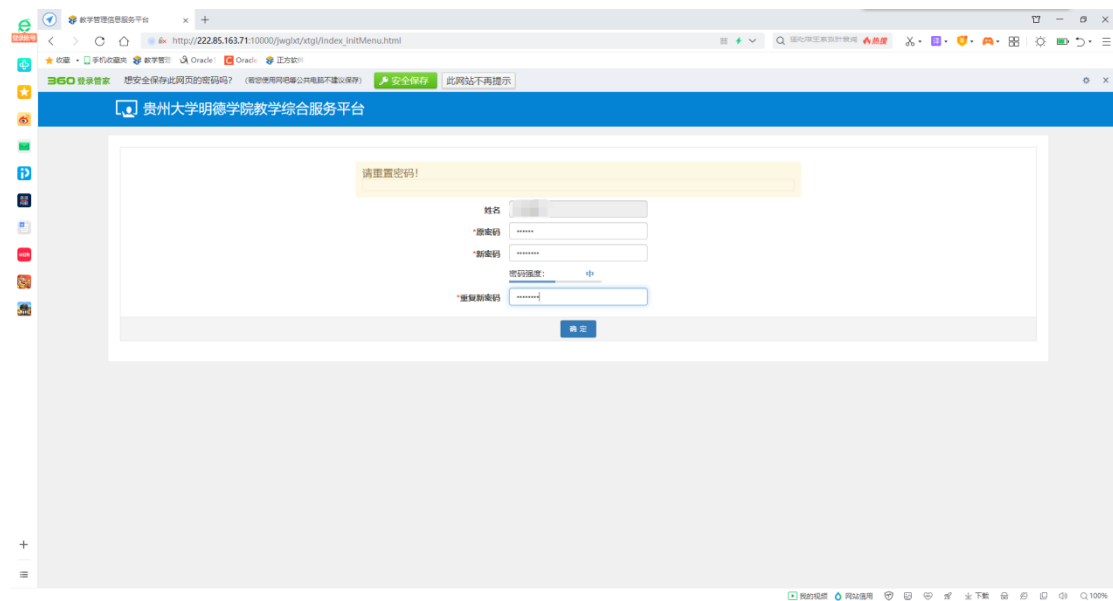

贵州大学明德学院“专升本”专业课考试 查询成绩操作手册

一、初始登录：

- 1、网址：<http://222.85.163.71:10000/>
- 2、账号：考生准考证号
- 3、密码：考生身份证号后六位

二、修改初始密码：

- 三、正式登录：修改后，使用账号为考生考号，自行修改密码登录。

四、查询成绩: