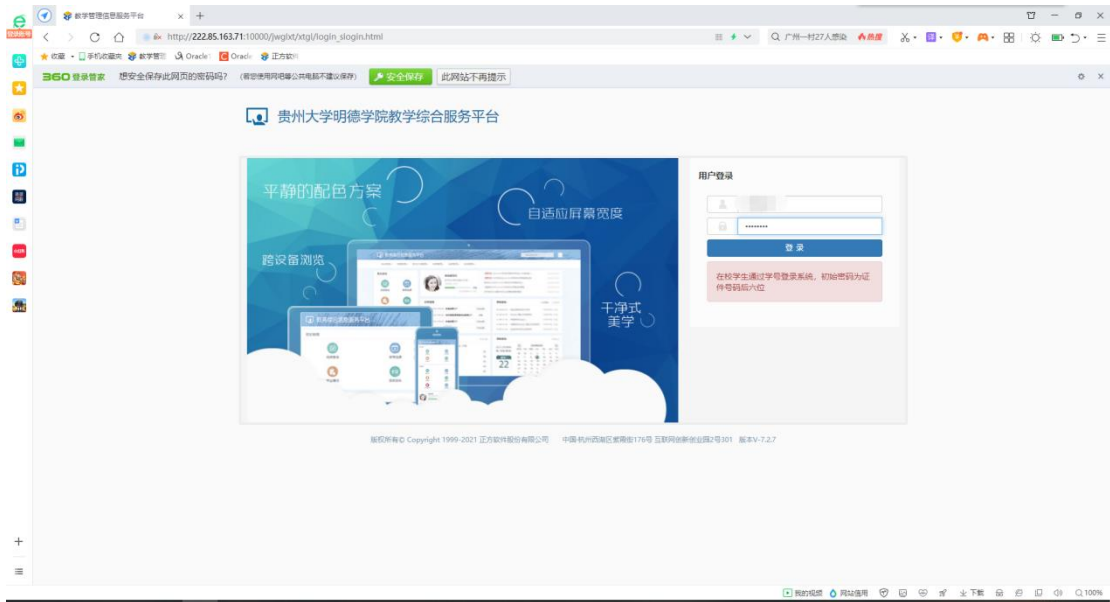

贵州大学明德学院“专升本”专业课考试 查询成绩操作手册

一、初始登录：

- 1、网址：<http://222.85.163.71:10000/>
- 2、账号：考生准考证号
- 3、密码：考生身份证号后六位

二、修改初始密码：

- 三、正式登录：修改后，使用账号为考生考号，自行修改密码登录。

四、查询成绩: