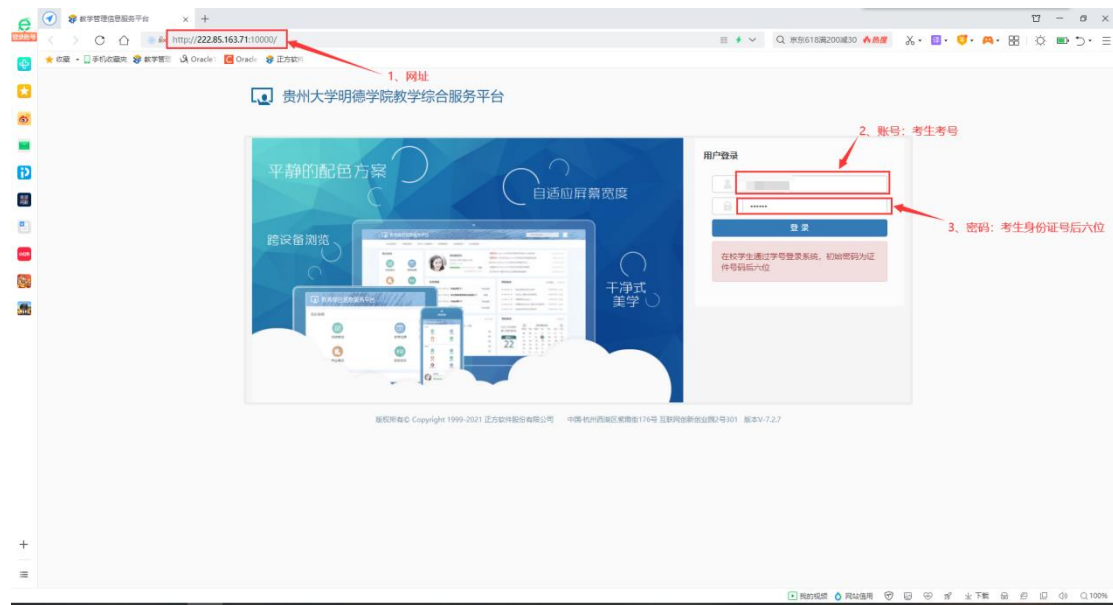

贵州大学明德学院“专升本”专业课考试 查询成绩操作手册

一、初始登录：

- 1、网址：<http://222.85.163.71:10000/>
- 2、账号：考生准考证号
- 3、密码：考生身份证号后六位

二、修改初始密码：

- 三、正式登录：修改后，使用账号为考生考号，自行修改密码登录。

四、查询成绩: